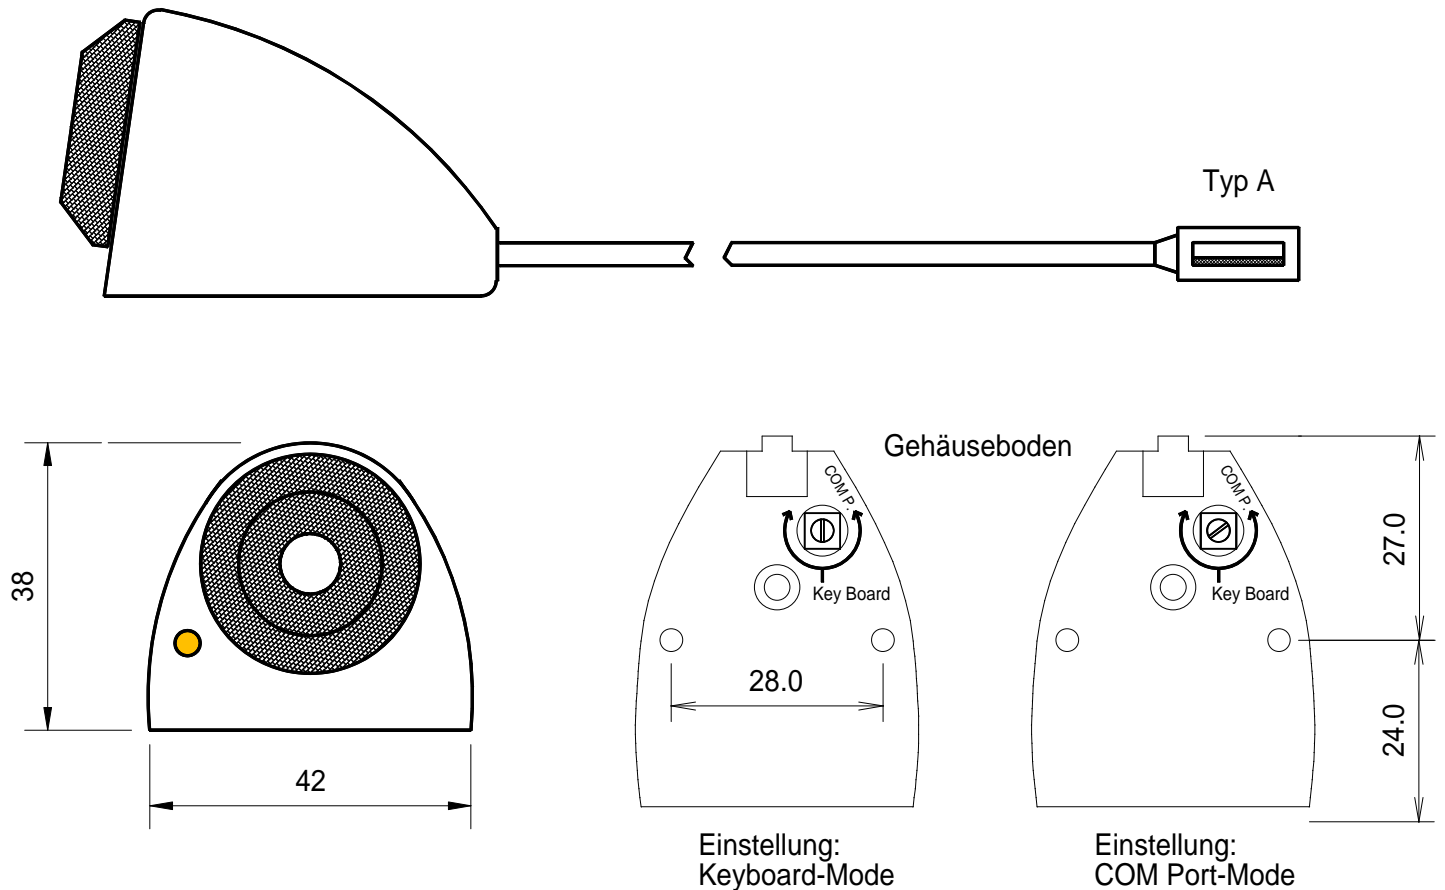

# Kontaktlos RFID Stiftschloss mit USB 2.0 mit 2-Modes Interface

Art. 07.105 RFID Stiftschloss USB 2.0, schwarz, Kabel 0.5m, 2-Modes, Werkeinstellung: Keyboard-Mode

Art. 07.114 RFID Stiftschloss USB 2.0, schwarz, Kabel 1.4m, 2-Modes, Werkeinstellung: Keyboard-Mode

Art. 07.205 RFID Stiftschloss USB 2.0, schwarz, Kabel 0.5m, 2-Modes, Werkeinstellung: COM Port-Mode

Art. 07.214 RFID Stiftschloss USB 2.0, schwarz, Kabel 1.4m, 2-Modes, Werkeinstellung: COM Port-Mode

Art. 67.010 RFID Code-Stift weiss